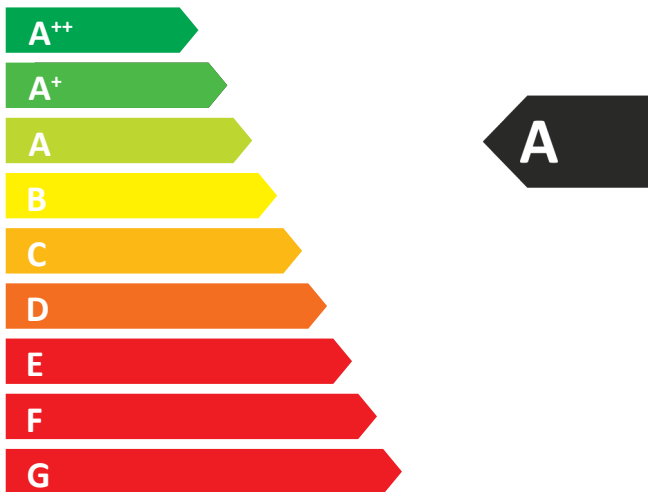

# ENERG

енергия - ενεργεια

DEVILLE

C077AA03

**8**  
kW

ENERGIA - ЕНЕРГИЯ - ΕΝΕΡΓΕΙΑ - ENERGIJA - ENERGY - ENERGIE - ENERGI

2015/1186