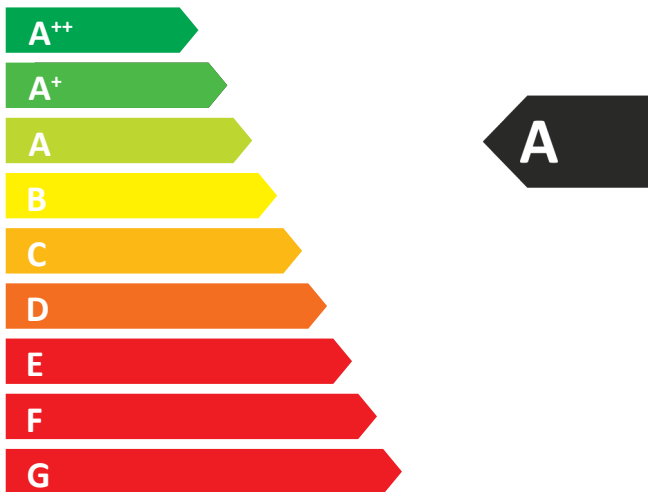

ENERG

енергия - ενέργεια

DEVILLE

C077BQ-06

8
kW

ENERGIA - ЕНЕРГИЯ - ΕΝΕΡΓΕΙΑ - ENERGIJA - ENERGY - ENERGIE - ENERGI

2015/1186