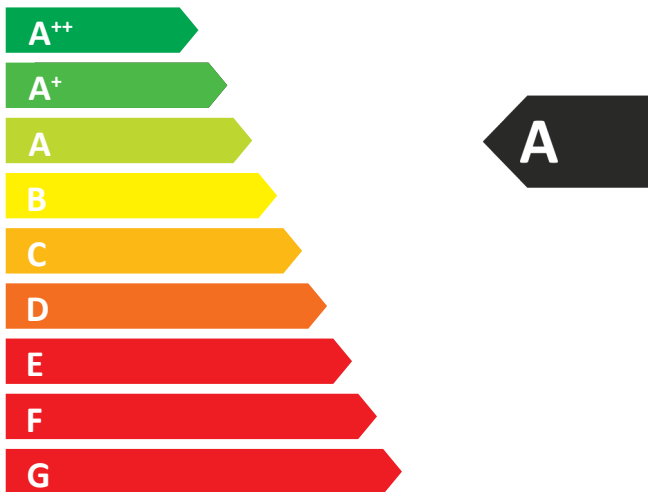

# ENERG

енергия - ενεργεια

DEVILLE

C077BB-06-B

**12**  
kW

ENERGIA - ЕНЕРГИЯ - ΕΝΕΡΓΕΙΑ - ENERGIJA - ENERGY - ENERGIE - ENERGI

2015/1186